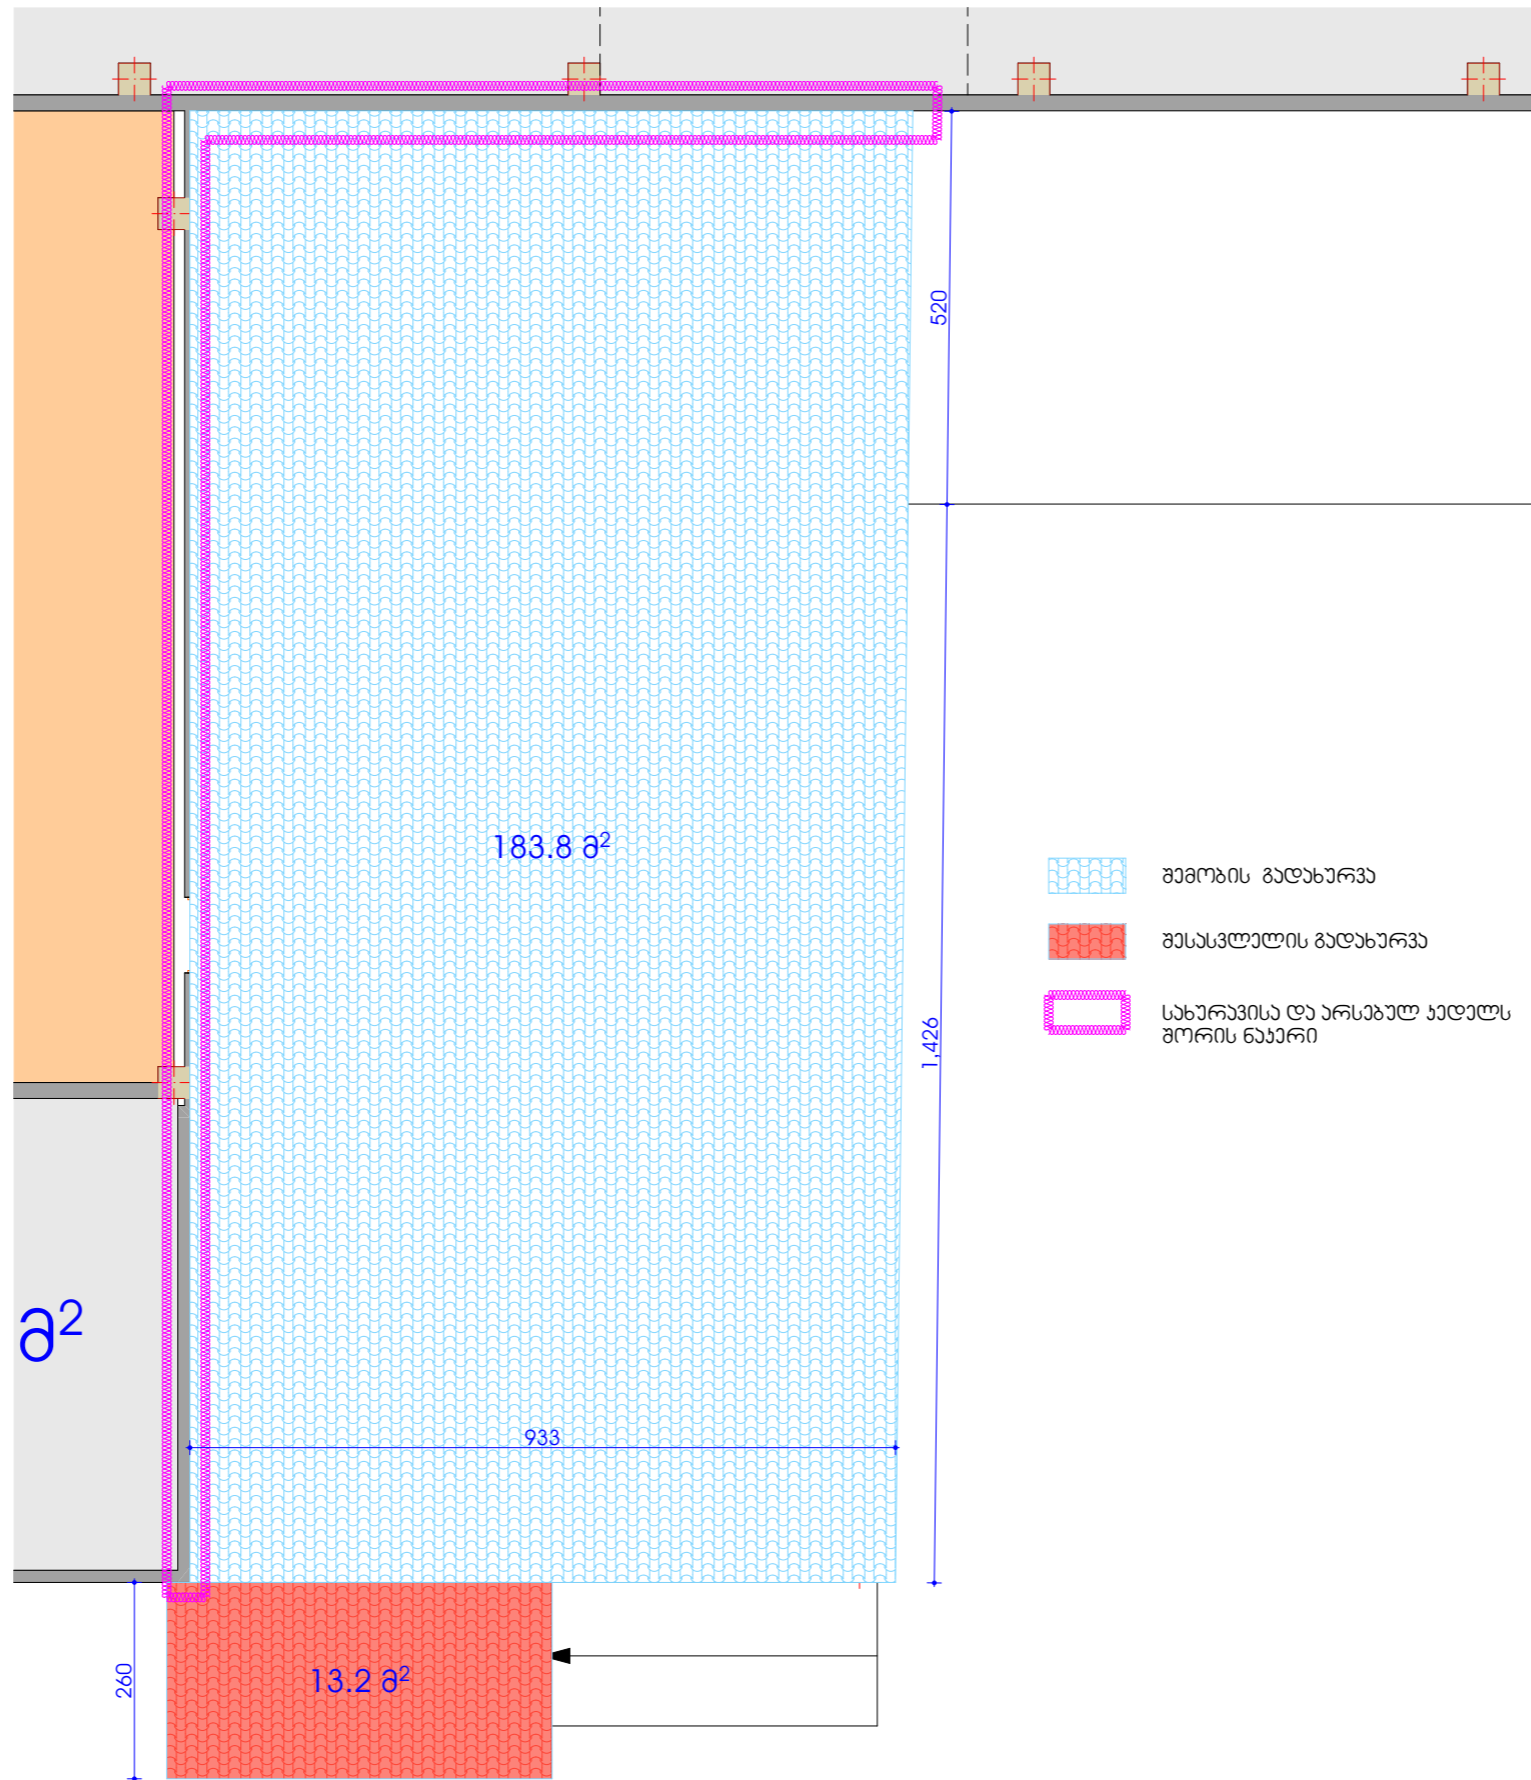

თარიღი	2020	ნახაზი:
მასშტაბი		
სტადია	ფარგალი	ფარგალი
3.		

ქალაქი თბილისი, გრანის საყობი
 ლიბერთი ბანკის არქივის პროექტი
 სახურავის გეგმა

ფორმატი A-3	თბილისი-2020
	დაკვეთა №

ქსკპლინა

პროექტი

პროექტი

პროექტი