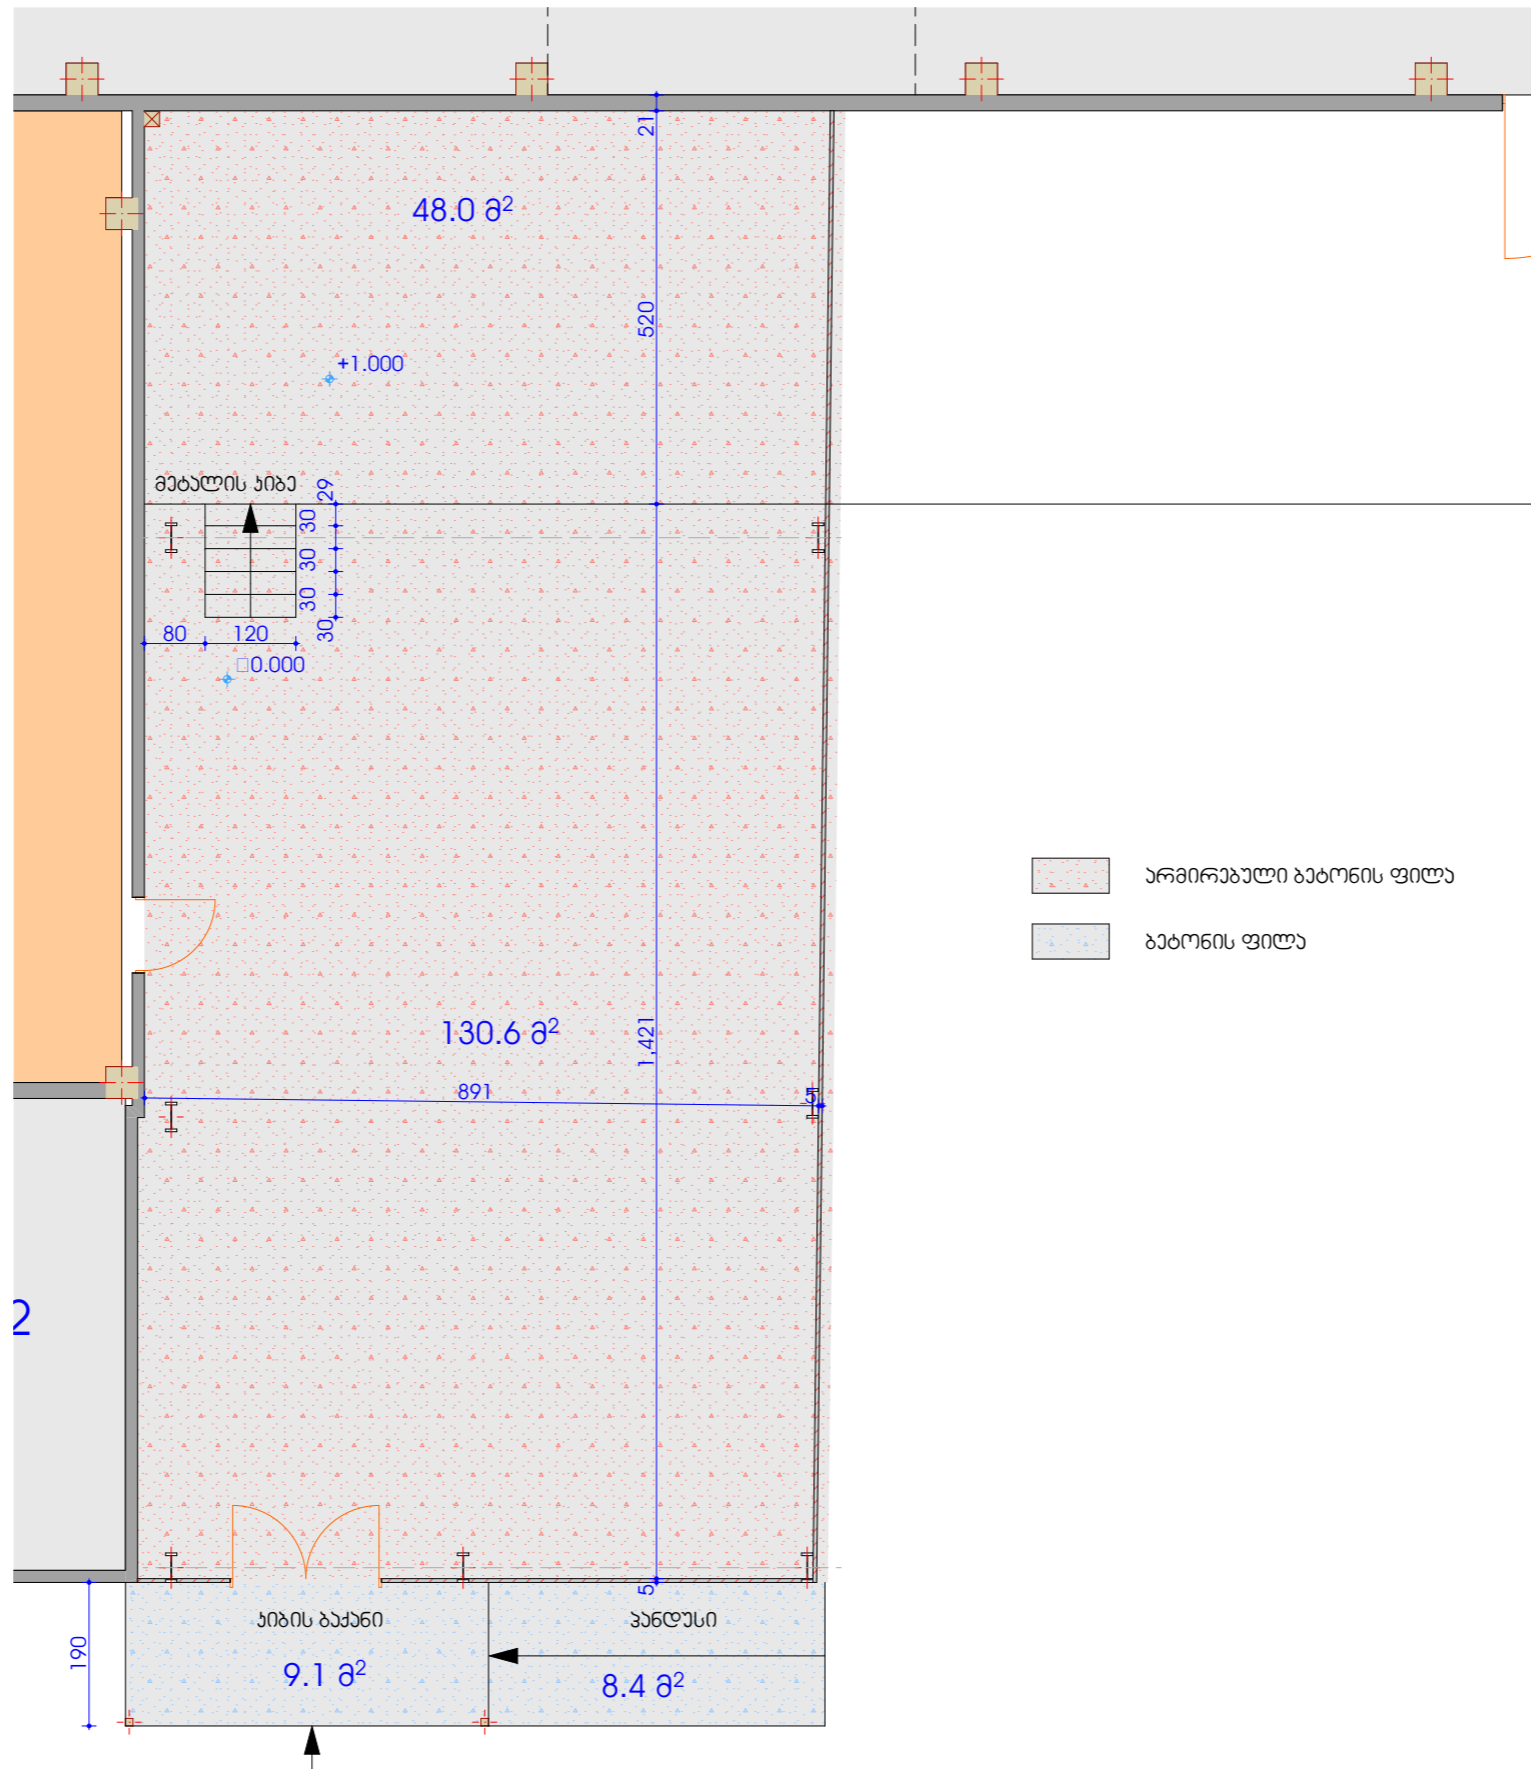

ქალაქი თბილისი, გრაზის საწყობი
ლიბერთი ბანკის არქივის პროექტი
იატაკის გეგმა

ფორმატი A-3	თბილისი-2020
	დაკვეთა №

ქსკლინაჟია

პროექტის ნიშნები

შენიშვნები

დამკვეთი:
სს ლიბერთი ბანკი

პრ. სახელწოდება:
ლიბერთი ბანკის არქივის პროექტი

მისამართი:
ქალაქი თბილისი

თანამდებობა	გვარი	სახელი
არქიტექტორი	გ.	გაყულაშვილი
არქიტექტორი		
დამამუშავ	გ.	გაყულაშვილი
დამამუშავ		

თარიღი	2020	ნახაზი:
მასშტაბი		
სტადია	ფარგალი	ფარგალი
3.