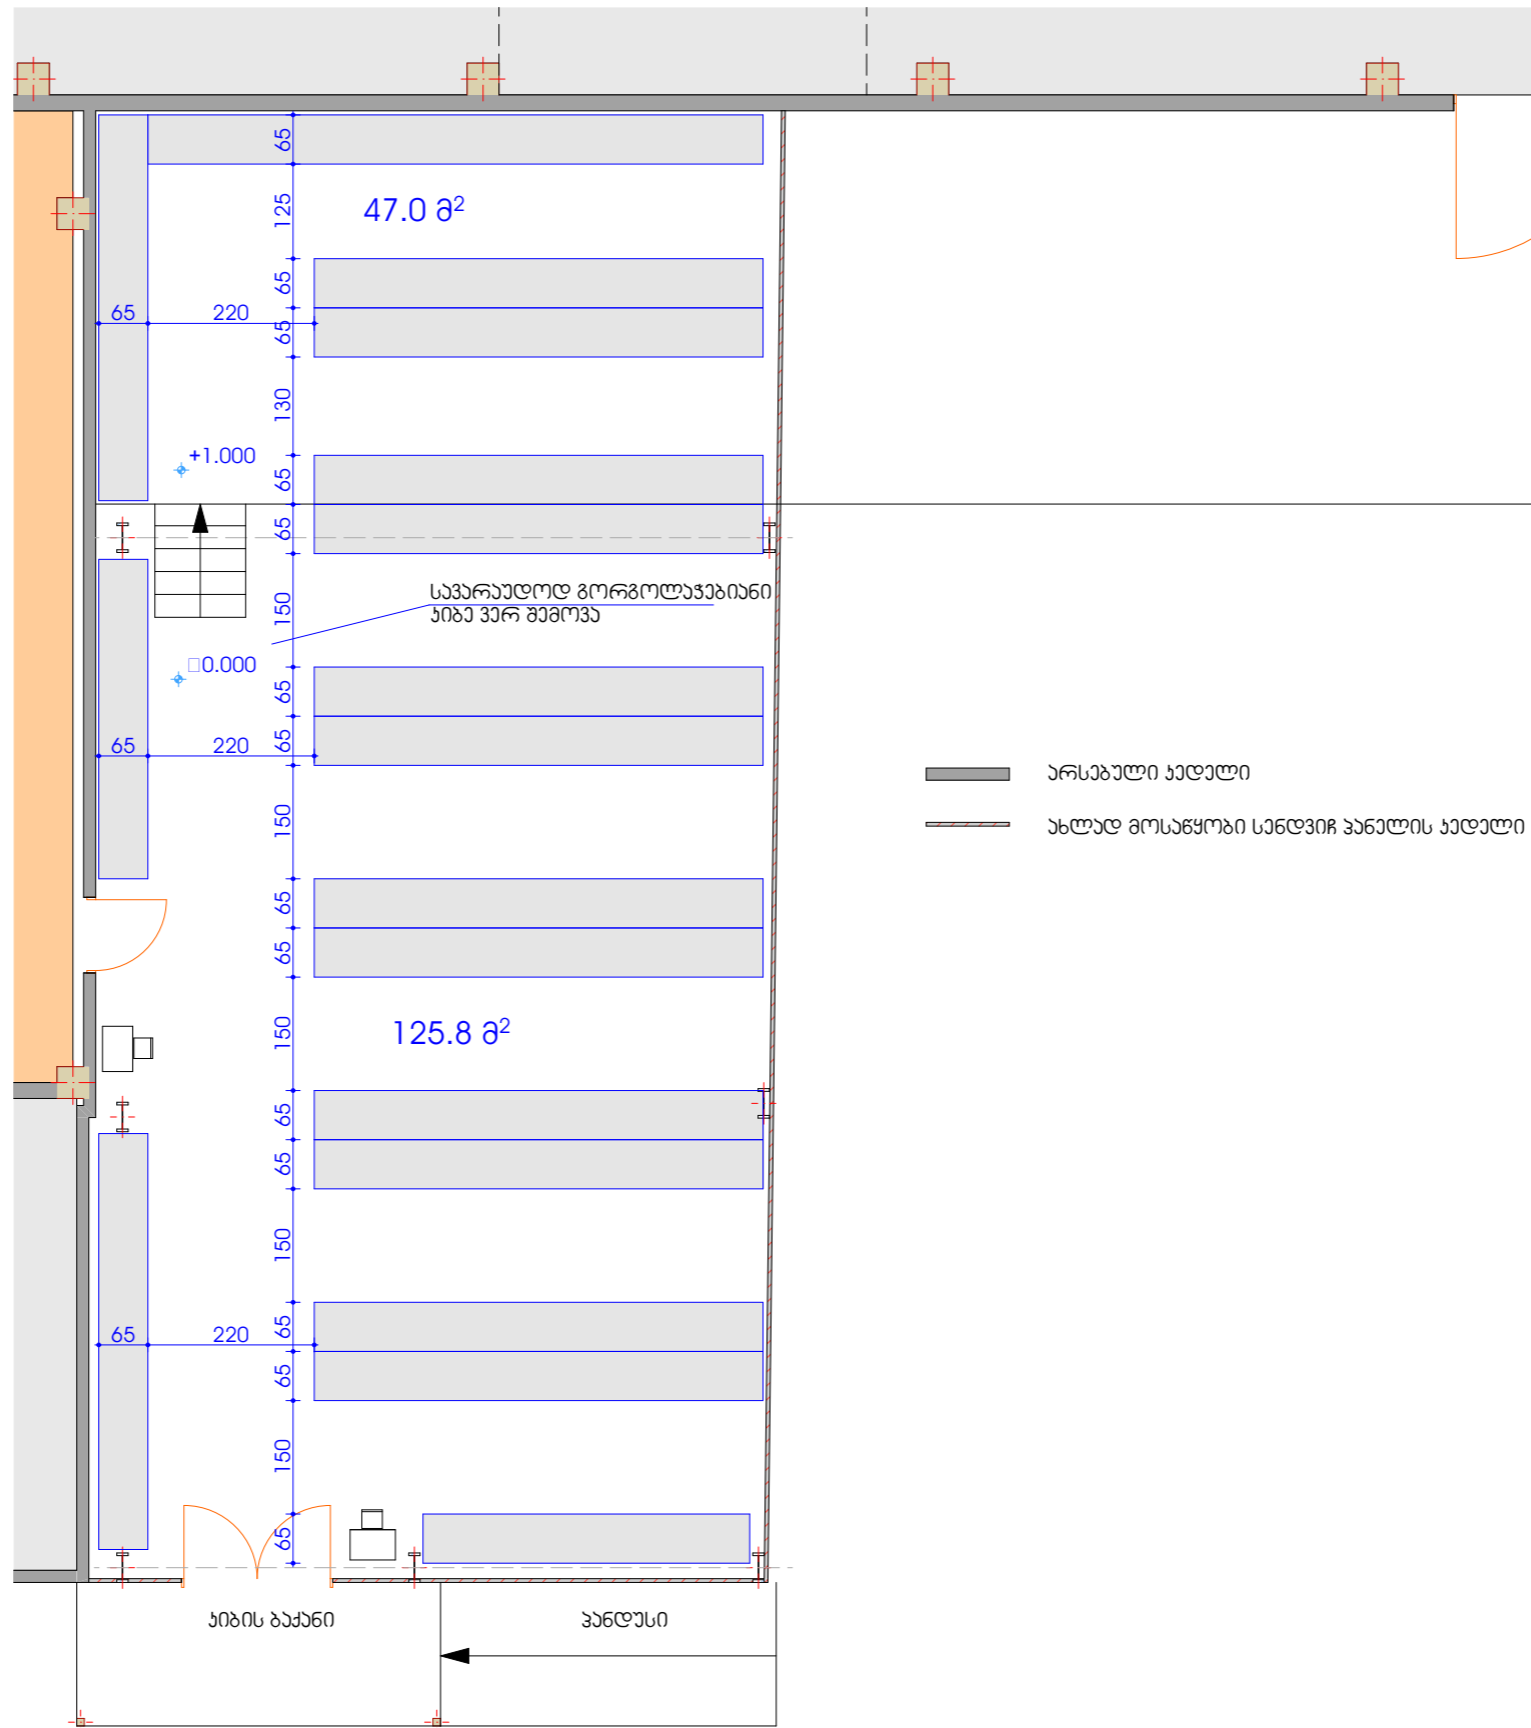

თანამდებობა	გვარი	სახელი
არქიტექტორი	გ.	გაყულაშვილი
არქიტექტორი		
დაამუშავა	გ.	გაყულაშვილი
დაამუშავა		

თარიღი: 2020 წლის
 მსგებრი

სტადია	ფურცელი	ფურცლები
3.		

ქალაქი თბილისი, გრანის საყობი
 ლიბერთი ბანკის არქივის პროექტი
 სავროქობო გეგმა